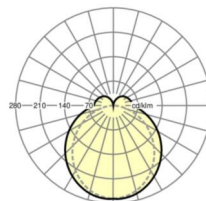

параметры

номер заказа	19135004010
код EAN	4020863413348
номер таможенного тарифа	94051190
Знак прохождения контроля	IP 20, класс защиты I, ENEC10 VDE, F, HACCP DIN10500/Food/IFS-пригодность для применения/BRC, Indoor, CE
Степень ударопрочности IK	IK03 (10°C bis 40°C)
Температура окружения	та 10°C в 40°C
Гарантийный срок	5 лет
Государственные программы поддержки	BEG - государственные субсидии для энергосберегающих зданий (действительна только для Германии)

электротехника

Балласт	Электронный драйвер (1 штука)
Мощность системы	27W
сетевое напряжение	230V/50Hz
автоматический предохранитель (пусковой ток)	15 штук/B10, 25 штук/B16, 24 штук/C10, 38 штук/C16
класс энергосбережения/Источник света	B

Оптика

Оснастка	LED, цветопередача/оттенок света CRI ≥ 80 / 4000K
Допуск для координаты цветности (MacAdam)	3SDCM
Фотобиологическая безопасность (светильник)	RG1
Номинальный световой поток	4873lm
Срок службы LED	50000h L80/B10 (Tq 40°C)
светоотдача светильников	179lm/W
Угол излучения	130° (C0) / 110° (C90)
UGR поп./вдоль	23.9 / 22.4

DEEP-LINK

<https://www.regiolum.de/ru/article/19135004010>

Ссылка	LED 5000lm 840
ηLB	100 %
Φ ↓/↑	84 % / 16 %
UGR поп./вдоль	23.9 / 22.4